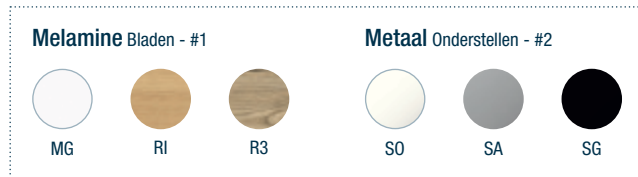

~~€ 480~~

€ 336 Excl. BTW

› **Voorgeboorde bladen***

B. 200 x D. 100 cm

Ref. 2 370 386 + #1 #2

~~€ 875~~

€ 613 Excl. BTW

*Op 2 punten in het midden voorgeboord voor optionele kabledoppen met een diameter van 80 mm