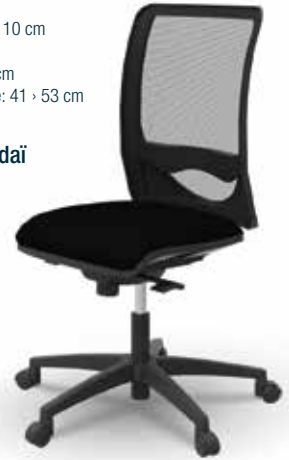

Bureaus met gedeeld onderstel

- › 2 bladen D. 80 cm dikte 25 mm - D. 165 cm
- › Bladen voorgeboord voor optionele kabeldoppen ø 80 cm
- › Vaste, vierkante portaalpoot

Basis

B. 120 cm
Ref. 2 370 344 + #1 #2

€ 590 ~~€ 610~~
€ 413 Excl. BTW

B. 140 cm
Ref. 2 370 345 + #1 #2

€ 610 ~~€ 630~~
€ 427 Excl. BTW

B. 160 cm
Ref. 2 370 346 + #1 #2

€ 630 ~~€ 650~~
€ 441 Excl. BTW

B. 180 cm
Ref. 2 370 347 + #1 #2

€ 650 ~~€ 670~~
€ 455 Excl. BTW

Aanbouw (met inspringende tussenpoot)

B. 120 cm
Ref. 2 370 348 + #1 #2

€ 485 ~~€ 505~~
€ 340 Excl. BTW

B. 140 cm
Ref. 2 370 349 + #1 #2

€ 505 ~~€ 525~~
€ 354 Excl. BTW

B. 160 cm
Ref. 2 370 350 + #1 #2

€ 525 ~~€ 545~~
€ 368 Excl. BTW

B. 180 cm
Ref. 2 370 351 + #1 #2

€ 545 ~~€ 565~~
€ 382 Excl. BTW

Selectie **promo** eol.

Alter

H. max. 110 cm
B. 71 cm
D. 54.5 cm
Zithoogte: 41 › 53 cm

Bureaustoelen

- › Rug met mesh - Zit met zwarte stof Bondai
- › Synchron mechanisme

Rug met mesh

Zonder arMLEUNINGEN

Ref. 5 267 005 KE SV TI

€ 215 ~~€ 235~~
€ 151 Excl. BTW

Met vaste arMLEUNINGEN

Ref. 5 267 010 KE SV TI

€ 230 ~~€ 250~~
€ 161 Excl. BTW

Met 1D arMLEUNINGEN

Ref. 5 267 011 KE SV TI

€ 265 ~~€ 285~~
€ 186 Excl. BTW